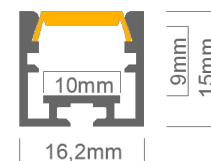

#### Technische Daten LED Alu Profil PDS ZMP

Oberfläche	alu eloxiert
max. Länge	300cm
Montage	Montagekleber, Befestigungsfeder, Befestiger, Verschrauben
Lieferumfang	LED Alu Profil, gewählte Abdeckung

#### Technische Daten Abdeckungen für LED Alu Profil PDS ZMP

Montage	Abdeckung zum Einclipsen
ABD HS-O	HS hochglanz opal, UV beständig 73% Lichtdurchlässigkeit
ABD K-O	opal, 65% Lichtdurchlässigkeit
ABD HS-K	HS klar, UV beständig 95% Lichtdurchlässigkeit
ABD K-K	klar, 91% Lichtdurchlässigkeit