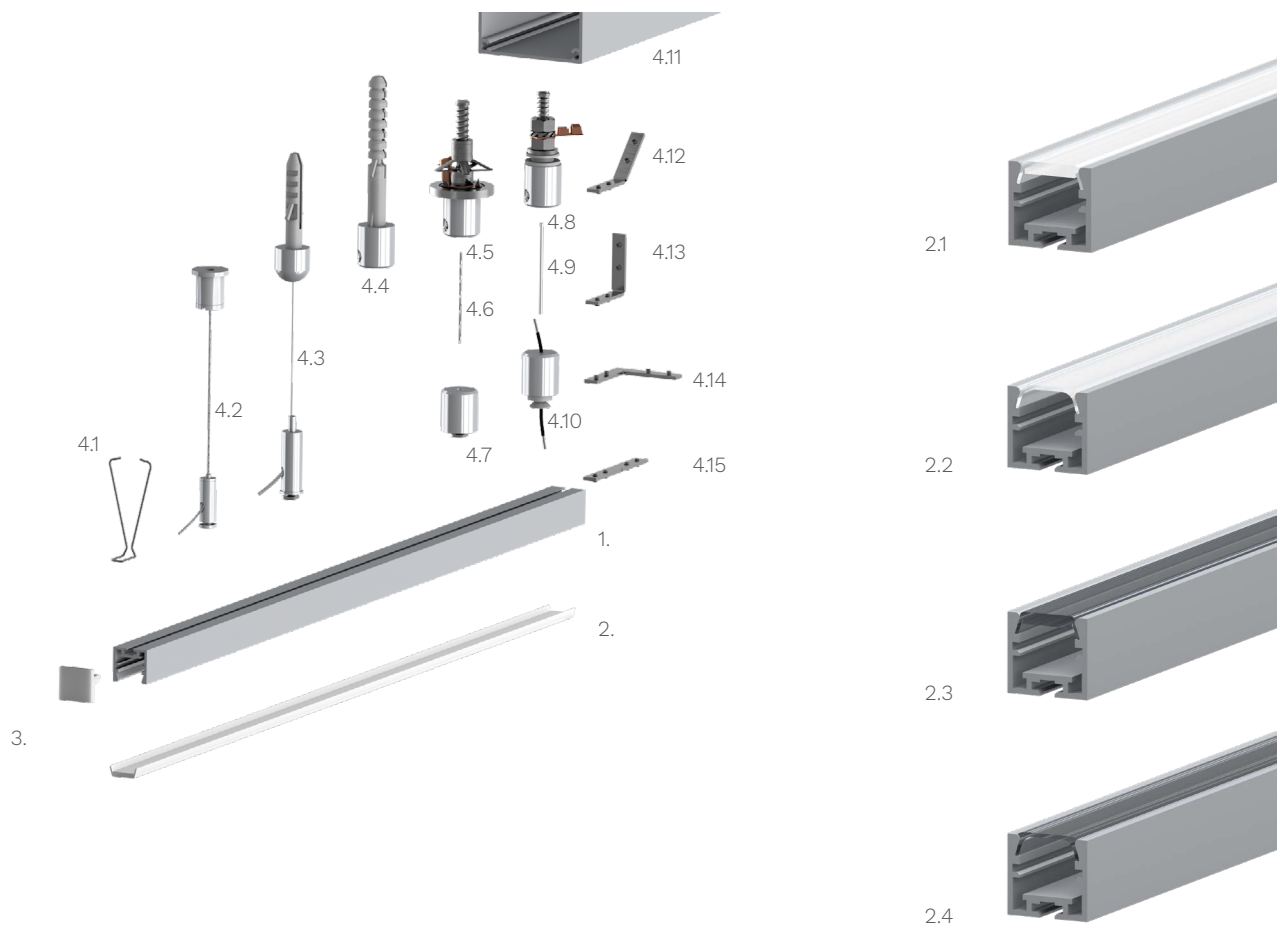

#### Technische Daten LED Alu Profil PDS ZMP

Oberfläche	alu eloxiert
max. Länge	300cm
Montage	Montagekleber, Befestigungsfeder, Befestiger, Verschrauben
Lieferumfang	LED Alu Profil, gewählte Abdeckung

#### Technische Daten Abdeckungen für LED Alu Profil PDS ZMP

Montage	Abdeckung zum Einclipsen
ABD HS-O	HS hochglanz opal, UV beständig 73% Lichtdurchlässigkeit
ABD K-O	opal, 65% Lichtdurchlässigkeit
ABD HS-K	HS klar, UV beständig 95% Lichtdurchlässigkeit
ABD K-K	klar, 91% Lichtdurchlässigkeit

Zubehör für das LED Alu Profil PDS ZMP (Art.-Nr)

1.	LED Alu Profil PDS ZM (Alu Profil PDS-ZM) (ohne Abdeckung)	10,00€ /m	4.5	Befestiger für Gipsdecke (K-42552)	14,90€ /Stk
2.	Abdeckungen		4.6	Stahlseil (K-00066) (200cm)	1,80€ /Stk
2.1	Abdeckung HS hochglanz opal (ABD HS-O)	5,00€ /m	4.7	Befestiger für LED Alu Deckenprofile (17352)	7,90€ /Stk
2.2	Abdeckung opal (ABD K-O)	4,50€ /m	4.8	Befestigung Netzteilbox längs (K-00643)	9,90€ /Stk
2.3	Abdeckung HS klar (ABD HS-K)	5,00€ /m	4.9	Messingstab (K-42501) (100cm)	7,49€ /Stk
2.4	Abdeckung klar (ABD K-K)	4,50€ /m	4.10	Befestiger für LED Alu Profile (K-00649)	7,90€ /Stk
3.	Endkappe PDS ZMP aus Kunststoff (17499)	0,99€ /Stk	4.11	Alu Netzteil Box - Verkleidung (Box-Alu)	ab 12,48€
4.1	Befestigungsfeder für Alu Profil PDS ZM (14835)	1,99€ /Stk	4.12	Eckverbinder für LED Alu Deckenprofile 135 Grad vertikal (16017)	2,50€ /Stk
4.2	Seilabhängung 227 mit Stegschraube (SA-227-S-200)	ab 15,00€ / Stk	4.13	Eckverbinder für LED Deckenprofile 90 Grad vertikal (16018)	2,50€ /Stk
4.3	Seilabhängung 329 mit Stegschraube (17351)	14,00€ /Set	4.14	Eckverbinder für LED Alu Deckenprofile 90 Grad (16016)	2,50€ /Stk
4.4	Befestiger für Betondecke (K-42107)	7,90€ /Stk	4.15	Verbinder für LED Alu Deckenprofile (16010)	2,50€ /Stk