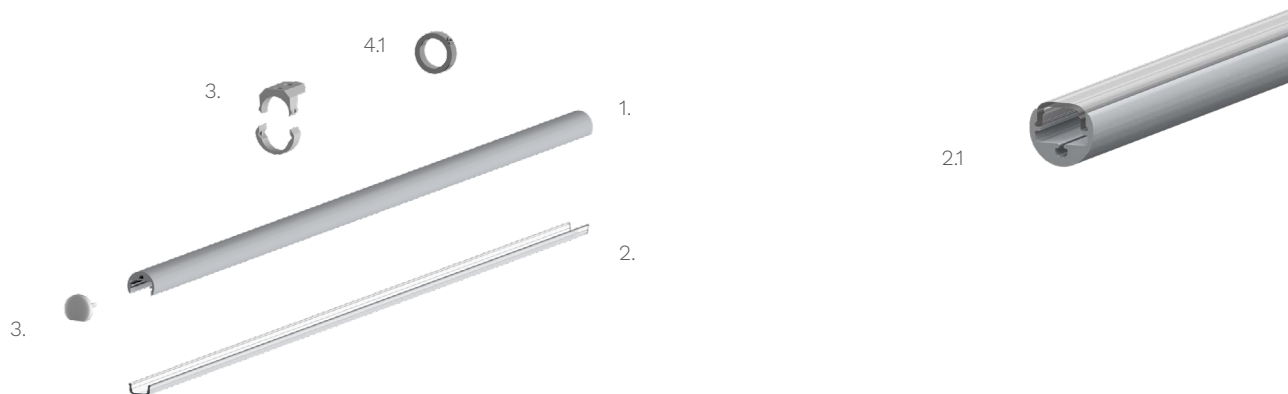

Technische Daten LED Alu Profil R

Oberfläche	alu eloxiert
max. Länge	200cm
Montage	Montageclips, Montageringe
Lieferumfang	LED Alu Profil, ggf. R Abdeckung,

Technische Daten Abdeckungen für LED Alu Profil R

Montage	Abdeckung zum Einclipsen
ABD R	leicht satiniert, UV beständig 90% Lichtdurchlässigkeit

Zubehör für das LED Alu Profil R (Art.-Nr)

1.	LED Alu Profil R (Alu Profil R) (ohne Abdeckung)	7,00€ /m	3.	Endkappe + Montageringe R aus Kunststoff (14120)	1,99€ /Paar
2.	Abdeckungen		4.1	Montageringe aus Stahl (16842)	3,90€ /Paar
2.1	Abdeckung R (ABD R)	5,00€ /m			