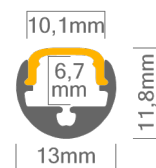

Technische Daten LED Alu Profil R

Oberfläche	alu eloxiert
max. Länge	200cm
Montage	Montageclips, Montageringe
Lieferumfang	LED Alu Profil, ggf. R Abdeckung,

Technische Daten Abdeckungen für LED Alu Profil R

Montage	Abdeckung zum Einclipsen
ABD R	leicht satiniert, UV beständig 90% Lichtdurchlässigkeit

Zubehör für das LED Alu Profil R (Art.-Nr)

1.	LED Alu Profil R (Alu Profil R) (ohne Abdeckung)	7,00€ /m	3.	Endkappe + Montageringe R aus Kunststoff (14120)	1,99€ /Paar
2.	Abdeckungen		4.1	Montageringe aus Stahl (16842)	3,90€ /Paar
2.1	Abdeckung R (ABD R)	5,00€ /m			