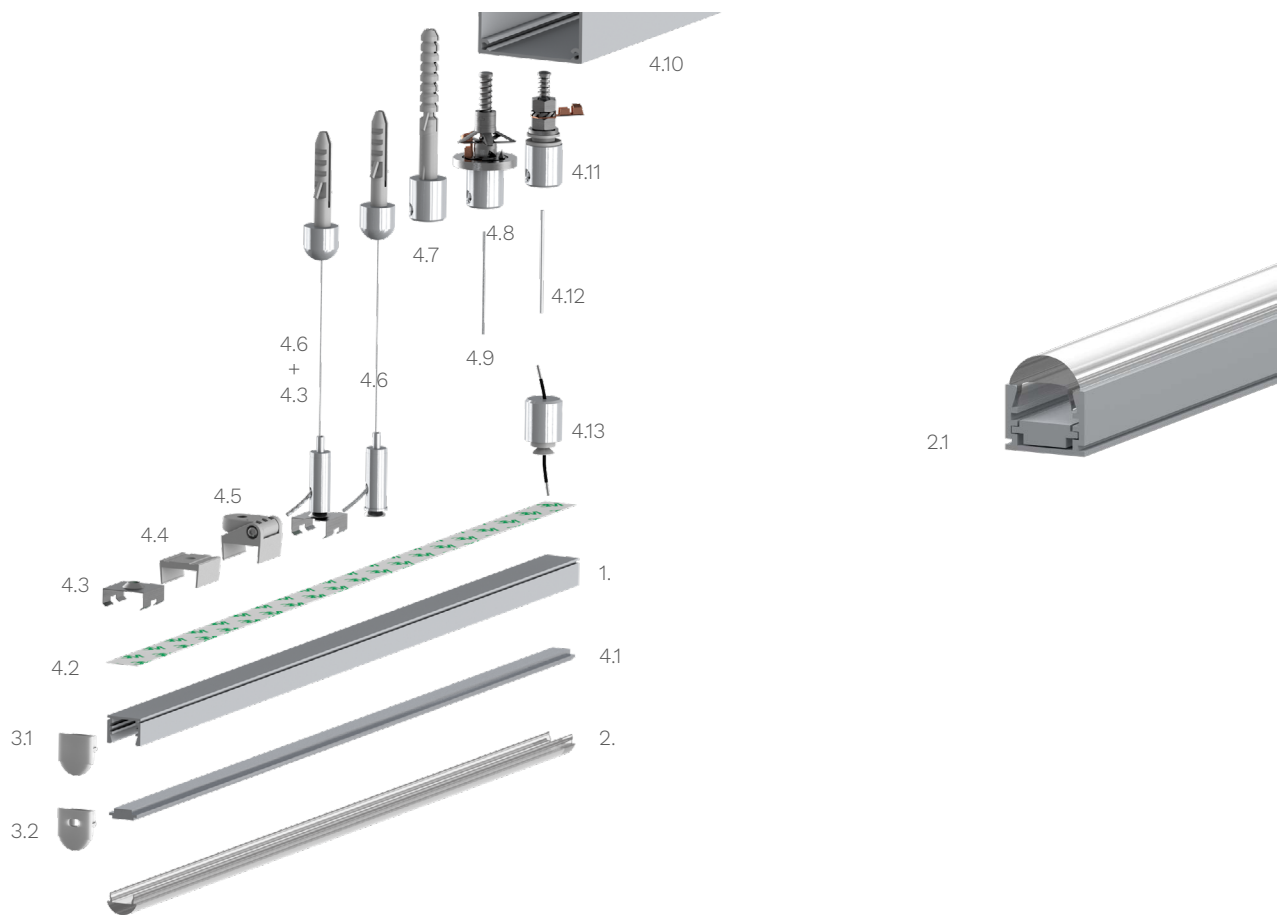

#### Technische Daten LED Alu Profil REGULOR

Oberfläche	alu eloxiert
max. Länge	300cm
Besonderheit	Öffnungswinkel kann eingestellt werden
Montage	Montagekleber, Befestigungsfeder, Befestiger, Verschrauben
Lieferumfang	LED Alu Profil, Linsen-Abdeckung, Innenschiene, ggf. rückseitig 3M Klebeband

#### Technische Daten Abdeckungen für LED Alu Profil REGULOR

Montage	Abdeckung zum Einclipen
ABD LINSE	Linsen-Abdeckung, 70% Lichtdurchlässigkeit

Zubehör für das LED Alu Profil REGULOR (Art.-Nr)

1.	LED Alu Profil REGULOR (Alu Profil REG) (ohne Abdeckung)	9,50€ /m	4.5	Montageclip aus Kunststoff mit Gelenk für LED Alu Profil REGULOR (K-24154)	3,99€ /Stk
2.	Abdeckungen		4.6	Seilabhängung 329 mit Senkkopfschraube (16754)	12,00€ /Set
2.1	Linsen-Abdeckung (ABD LINSE)	12,50€ /m	4.7	Befestiger für Betondecke (K-42107)	7,90€ /Stk
3.1	Endkappe REGULOR aus Kunststoff (14998)	0,99€ /Stk	4.8	Befestiger für Gipsdecke (K-42552)	14,90€ /Stk
3.2	Endkappe REGULOR aus Kunststoff mit Öffnung (14999)	0,99€ /Stk	4.9	Stahlseil (K-00066) (200cm)	1,80€ /Stk
4.1	Innenschiene für LED Alu Profil REGULOR	inkl.	4.10	Alu Netzteil Box - Verkleidung (Box-Alu)	ab 12,48€
4.2	doppelseitiges 3M Klebeband	1,00€ /m	4.11	Befestigung Netzteilbox längs (K-00643)	9,90€ /Stk
4.3	Montageclip für LED Alu Profil REGULOR (14241)	0,99€ /Stk	4.12	Alustab (K-42526) (100cm)	2,99€ /Stk
4.4	Montageclip aus Kunststoff für LED Alu Profil REGULOR (K-24041)	0,99€ /Stk	4.13	Befestiger für LED Alu Profile (K-00649)	7,90€ /Stk