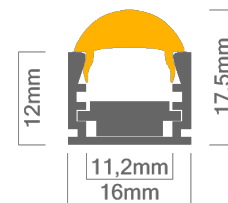

#### Technische Daten LED Alu Profil REGULOR

Oberfläche	alu eloxiert
max. Länge	300cm
Besonderheit	Öffnungswinkel kann eingestellt werden
Montage	Montagekleber, Befestigungsfeder, Befestiger, Verschrauben
Lieferumfang	LED Alu Profil, Linsen-Abdeckung, Innenschiene, ggf. rückseitig 3M Klebeband

#### Technische Daten Abdeckungen für LED Alu Profil REGULOR

Montage	Abdeckung zum Einclipen
ABD LINSE	Linsen-Abdeckung, 70% Lichtdurchlässigkeit

Zubehör für das LED Alu Profil REGULOR (Art.-Nr)

1.	LED Alu Profil REGULOR (Alu Profil REG) (ohne Abdeckung)	9,50€ /m	4.5	Montageclip aus Kunststoff mit Gelenk für LED Alu Profil REGULOR (K-24154)	3,99€ /Stk
2.	Abdeckungen		4.6	Seilabhängung 329 mit Senkkopfschraube (16754)	12,00€ /Set
2.1	Linsen-Abdeckung (ABD LINSE)	12,50€ /m	4.7	Befestiger für Betondecke (K-42107)	7,90€ /Stk
3.1	Endkappe REGULOR aus Kunststoff (14998)	0,99€ /Stk	4.8	Befestiger für Gipsdecke (K-42552)	14,90€ /Stk
3.2	Endkappe REGULOR aus Kunststoff mit Öffnung (14999)	0,99€ /Stk	4.9	Stahlseil (K-00066) (200cm)	1,80€ /Stk
4.1	Innenschiene für LED Alu Profil REGULOR	inkl.	4.10	Alu Netzteil Box - Verkleidung (Box-Alu)	ab 12,48€
4.2	doppelseitiges 3M Klebeband	1,00€ /m	4.11	Befestigung Netzteilbox längs (K-00643)	9,90€ /Stk
4.3	Montageclip für LED Alu Profil REGULOR (14241)	0,99€ /Stk	4.12	Alustab (K-42526) (100cm)	2,99€ /Stk
4.4	Montageclip aus Kunststoff für LED Alu Profil REGULOR (K-24041)	0,99€ /Stk	4.13	Befestiger für LED Alu Profile (K-00649)	7,90€ /Stk