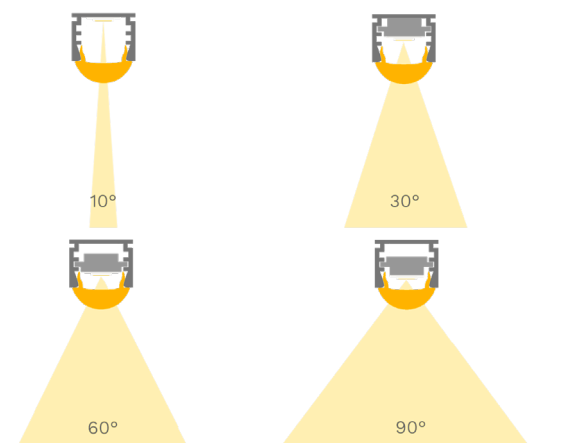

#### Technische Daten LED Alu Profil REGULOR

Oberfläche	alu eloxiert
max. Länge	300cm
Besonderheit	Öffnungswinkel kann eingestellt werden
Montage	Montagekleber, Befestigungsfeder, Befestiger, Verschrauben
Lieferumfang	LED Alu Profil, Linsen-Abdeckung, Innenschiene, ggf. rückseitig 3M Klebeband

#### Technische Daten Abdeckungen für LED Alu Profil REGULOR

Montage	Abdeckung zum Einclipen
ABD LINSE	Linsen-Abdeckung, 70% Lichtdurchlässigkeit

Zubehör für das LED Alu Profil REGULOR (Art.-Nr)

1.	LED Alu Profil REGULOR (Alu Profil REG) (ohne Abdeckung)	9,50€ /m	4.5	Montageclip aus Kunststoff mit Gelenk für LED Alu Profil REGULOR (K-24154)	3,99€ /Stk
2.	Abdeckungen		4.6	Seilabhängung 329 mit Senkkopfschraube (16754)	12,00€ /Set
2.1	Linsen-Abdeckung (ABD LINSE)	12,50€ /m	4.7	Befestiger für Betondecke (K-42107)	7,90€ /Stk
3.1	Endkappe REGULOR aus Kunststoff (14998)	0,99€ /Stk	4.8	Befestiger für Gipsdecke (K-42552)	14,90€ /Stk
3.2	Endkappe REGULOR aus Kunststoff mit Öffnung (14999)	0,99€ /Stk	4.9	Stahlseil (K-00066) (200cm)	1,80€ /Stk
4.1	Innenschiene für LED Alu Profil REGULOR	inkl.	4.10	Alu Netzteil Box - Verkleidung (Box-Alu)	ab 12,48€
4.2	doppelseitiges 3M Klebeband	1,00€ /m	4.11	Befestigung Netzteilbox längs (K-00643)	9,90€ /Stk
4.3	Montageclip für LED Alu Profil REGULOR (14241)	0,99€ /Stk	4.12	Alustab (K-42526) (100cm)	2,99€ /Stk
4.4	Montageclip aus Kunststoff für LED Alu Profil REGULOR (K-24041)	0,99€ /Stk	4.13	Befestiger für LED Alu Profile (K-00649)	7,90€ /Stk