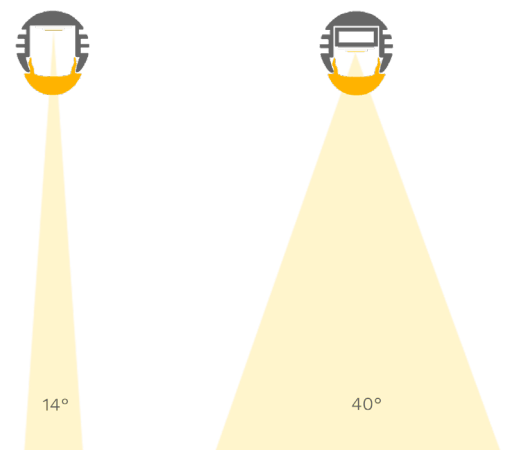

Technische Daten LED Alu Profil RK-L

Oberfläche	alu eloxiert
max. Länge	300cm
Montage	Montageclips, Befestiger
Lieferumfang	LED Alu Profil, ggf. Linsen-Abdeckung, ggf. Innenschiene

Technische Daten Abdeckungen für LED Alu Profil RK-L

Montage	Abdeckung zum Einclipsen
ABD LINSE	Linsen-Abdeckung, 70% Lichtdurchlässigkeit

Zubehör für das LED Alu Profil RK-L (Art.-Nr)

1.	LED Alu Profil RK-L (Alu Profil RK-L) (ohne Abdeckung)	11,00€ /m	4.6	Befestiger für Betondecke (K-42107)	7,90€ /Stk
2.	Abdeckungen		4.7	Befestiger für Gipsdecke (K-42552)	14,90€ /Stk
2.1	Linsen-Abdeckung (ABD LINSE)	12,50€ /m	4.8	Befestiger für LED Alu Profil RK (K-00648)	7,90€ /Stk
3.1	Endkappe RK aus Kunststoff (14284)	0,99€ /Stk	4.9	Alu Netzteil Box - Verkleidung (Box-Alu)	ab 12,48€
3.2	Endkappe RK aus Kunststoff mit Öffnung (14320)	0,99€ /Stk	4.10	Befestigung Netzteilbox längs (K-00643)	9,90€ /Stk
3.3	Endkappe RK aus Kunststoff mit Stromversorgung (K-1435)	4,60€ /Stk	4.11	Stahlseil (K-00066) (200cm)	1,80€ /Stk
4.1	Innenschiene für LED Alu Profil RK-L	2,00€ /m	4.12	Alustab (K-42526) (100cm)	2,99€ /Stk
4.2	Montageclip für LED Alu Profil RK (14241)	0,99€ /Stk	4.13	Befestiger für Platten, quer (K-00037)	8,90€ /Stk
4.3	Montageclip aus Kunststoff für LED Alu Profil RK (K-24041)	0,99€ /Stk	4.14	Metallstab (K-1528) (53cm)	1,99€ /Stk
4.4	Montageclip aus Kunststoff mit Gelenk für LED Alu Profil RK (K-24154)	3,99€ /Stk	4.15	Befestiger für Platten, längs (K-1524)	8,90€ /Stk
4.5	Seilabhängung 329 mit Senkkopfschraube (16754)	12,00€ /Set	4.16		