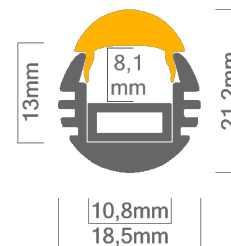

Technische Daten LED Alu Profil RK-L

Oberfläche	alu eloxiert
max. Länge	300cm
Montage	Montageclips, Befestiger
Lieferumfang	LED Alu Profil, ggf. Linsen-Abdeckung, ggf. Innenschiene

Technische Daten Abdeckungen für LED Alu Profil RK-L

Montage	Abdeckung zum Einclipsen
ABD LINSE	Linsen-Abdeckung, 70% Lichtdurchlässigkeit

Zubehör für das LED Alu Profil RK-L (Art.-Nr)

1.	LED Alu Profil RK-L (Alu Profil RK-L) (ohne Abdeckung)	11,00€ /m	4.6	Befestiger für Betondecke (K-42107)	7,90€ /Stk
2.	Abdeckungen		4.7	Befestiger für Gipsdecke (K-42552)	14,90€ /Stk
2.1	Linsen-Abdeckung (ABD LINSE)	12,50€ /m	4.8	Befestiger für LED Alu Profil RK (K-00648)	7,90€ /Stk
3.1	Endkappe RK aus Kunststoff (14284)	0,99€ /Stk	4.9	Alu Netzteil Box - Verkleidung (Box-Alu)	ab 12,48€
3.2	Endkappe RK aus Kunststoff mit Öffnung (14320)	0,99€ /Stk	4.10	Befestigung Netzteilbox längs (K-00643)	9,90€ /Stk
3.3	Endkappe RK aus Kunststoff mit Stromversorgung (K-1435)	4,60€ /Stk	4.11	Stahlseil (K-00066) (200cm)	1,80€ /Stk
4.1	Innenschiene für LED Alu Profil RK-L	2,00€ /m	4.12	Alustab (K-42526) (100cm)	2,99€ /Stk
4.2	Montageclip für LED Alu Profil RK (14241)	0,99€ /Stk	4.13	Befestiger für Platten, quer (K-00037)	8,90€ /Stk
4.3	Montageclip aus Kunststoff für LED Alu Profil RK (K-24041)	0,99€ /Stk	4.14	Metallstab (K-1528) (53cm)	1,99€ /Stk
4.4	Montageclip aus Kunststoff mit Gelenk für LED Alu Profil RK (K-24154)	3,99€ /Stk	4.15	Befestiger für Platten, längs (K-1524)	8,90€ /Stk
4.5	Seilabhängung 329 mit Senkkopfschraube (16754)	12,00€ /Set	4.16		