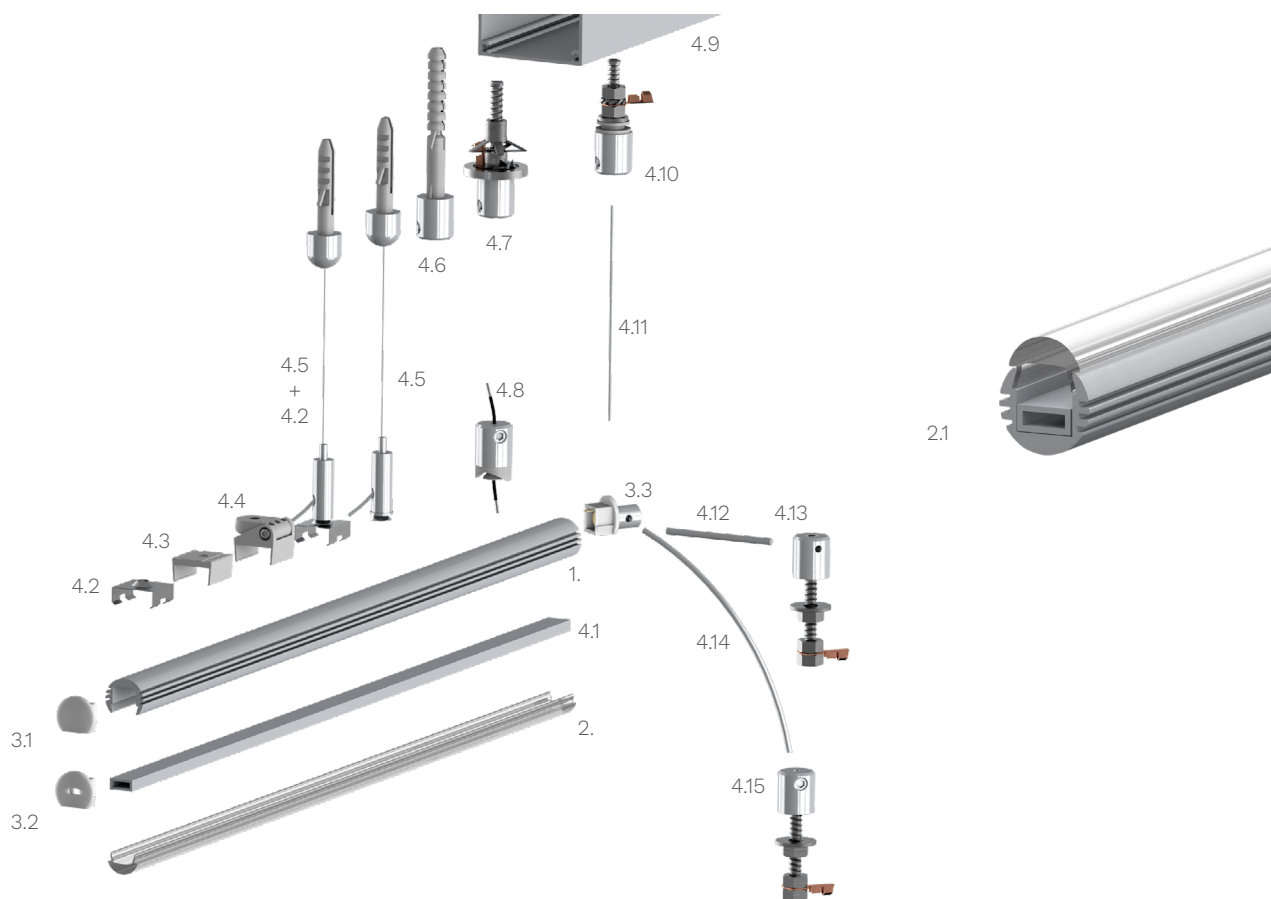

Technische Daten LED Alu Profil RK-L

Oberfläche	alu eloxiert
max. Länge	300cm
Montage	Montageclips, Befestiger
Lieferumfang	LED Alu Profil, ggf. Linsen-Abdeckung, ggf. Innenschiene

Technische Daten Abdeckungen für LED Alu Profil RK-L

Montage	Abdeckung zum Einclipsen
ABD LINSE	Linsen-Abdeckung, 70% Lichtdurchlässigkeit

Zubehör für das LED Alu Profil RK-L (Art.-Nr)

1.	LED Alu Profil RK-L (Alu Profil RK-L) (ohne Abdeckung)	11,00€ /m	4.6	Befestiger für Betondecke (K-42107)	7,90€ /Stk
2.	Abdeckungen		4.7	Befestiger für Gipsdecke (K-42552)	14,90€ /Stk
2.1	Linsen-Abdeckung (ABD LINSE)	12,50€ /m	4.8	Befestiger für LED Alu Profil RK (K-00648)	7,90€ /Stk
3.1	Endkappe RK aus Kunststoff (14284)	0,99€ /Stk	4.9	Alu Netzteil Box - Verkleidung (Box-Alu)	ab 12,48€
3.2	Endkappe RK aus Kunststoff mit Öffnung (14320)	0,99€ /Stk	4.10	Befestigung Netzteilbox längs (K-00643)	9,90€ /Stk
3.3	Endkappe RK aus Kunststoff mit Stromversorgung (K-1435)	4,60€ /Stk	4.11	Stahlseil (K-00066) (200cm)	1,80€ /Stk
4.1	Innenschiene für LED Alu Profil RK-L	2,00€ /m	4.12	Alustab (K-42526) (100cm)	2,99€ /Stk
4.2	Montageclip für LED Alu Profil RK (14241)	0,99€ /Stk	4.13	Befestiger für Platten, quer (K-00037)	8,90€ /Stk
4.3	Montageclip aus Kunststoff für LED Alu Profil RK (K-24041)	0,99€ /Stk	4.14	Metallstab (K-1528) (53cm)	1,99€ /Stk
4.4	Montageclip aus Kunststoff mit Gelenk für LED Alu Profil RK (K-24154)	3,99€ /Stk	4.15	Befestiger für Platten, längs (K-1524)	8,90€ /Stk
4.5	Seilabhängung 329 mit Senkkopfschraube (16754)	12,00€ /Set	4.16		