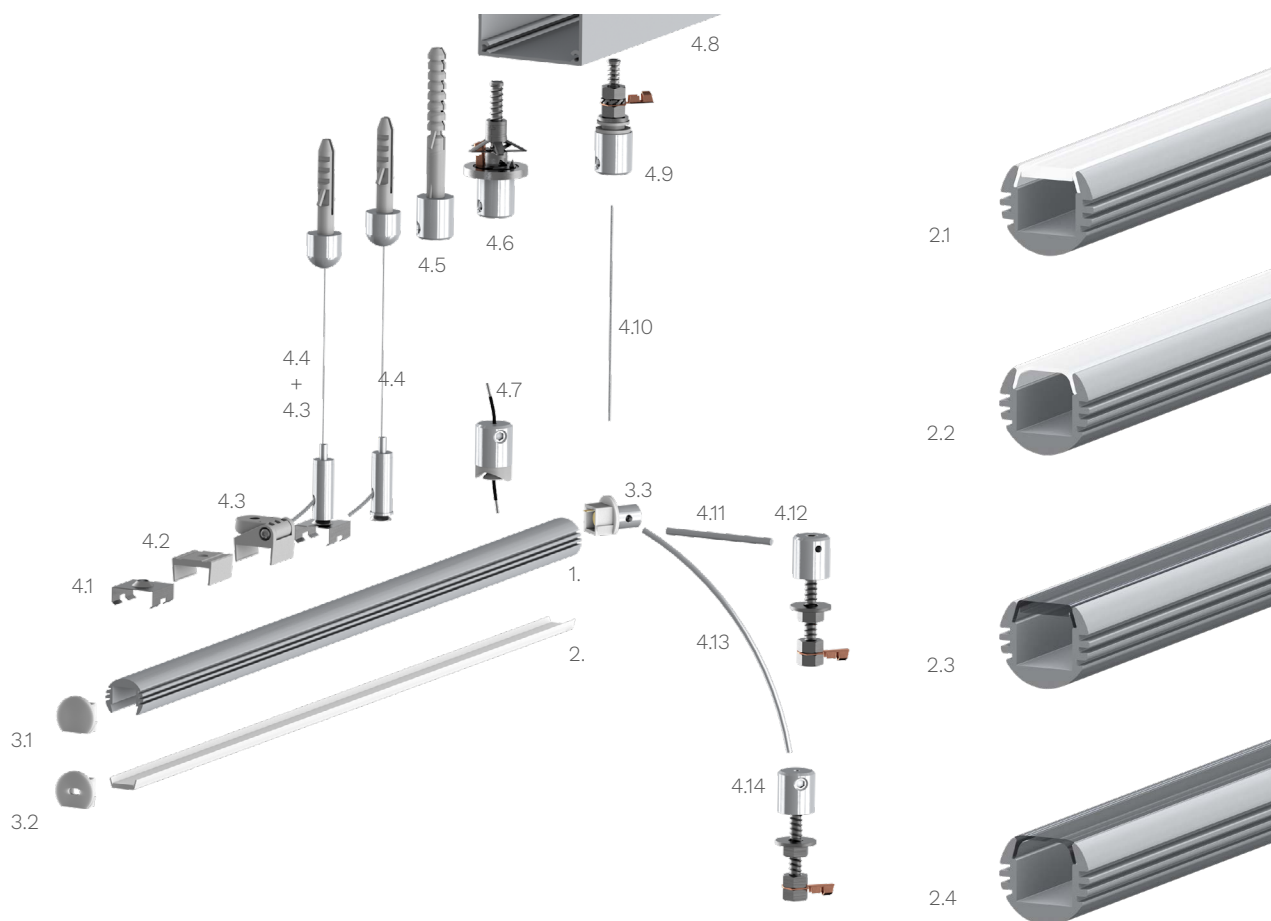

Technische Daten LED Alu Profil RK

Oberfläche	alu eloxiert
max. Länge	300cm
Montage	Montageclips, Befestiger
Lieferumfang	LED Alu Profil, gewählte Abdeckung

Technische Daten Abdeckungen für LED Alu Profil RK

Montage	Abdeckung zum Einclipsen
ABD HS-O	HS hochglanz opal, UV beständig 73% Lichtdurchlässigkeit
ABD K-O	opal, 65% Lichtdurchlässigkeit
ABD HS-K	HS klar, UV beständig 95% Lichtdurchlässigkeit
ABD K-K	klar, 91% Lichtdurchlässigkeit

Zubehör für das LED Alu Profil RK (Art.-Nr)

1.	LED Alu Profil RK (Alu Profil RK) (ohne Abdeckung)	11,00€ /m	4.4	Seilabhängung 329 mit Senkkopfschraube (16754)	12,00€ /Set
2.	Abdeckungen		4.5	Befestiger für Betondecke (K-42107)	7,90€ /Stk
2.1	Abdeckung HS hochglanz opal (ABD HS-O)	5,00€ /m	4.6	Befestiger für Gipsdecke (K-42552)	14,90€ /Stk
2.2	Abdeckung opal (ABD K-O)	4,50€ /m	4.7	Befestiger für LED Alu Profil RK (K-00648)	7,90€ /Stk
2.3	Abdeckung HS klar (ABD HS-K)	5,00€ /m	4.8	Alu Netzteil Box - Verkleidung (Box-Alu)	ab 12,48€
2.4	Abdeckung klar (ABD K-K)	4,50€ /m	4.9	Befestigung Netzteilbox längs (K-00643)	9,90€ /Stk
3.1	Endkappe RK aus Kunststoff (14284)	0,99€ /Stk	4.10	Stahlseil (K-00066) (200cm)	1,80€ /Stk
3.2	Endkappe RK aus Kunststoff mit Öffnung (14320)	0,99€ /Stk	4.11	Alustab (K-42526) (100cm)	2,99€ /Stk
3.3	Endkappe RK aus Kunststoff mit Stromversorgung (K-1435)	4,60€ /Stk	4.12	Befestiger für Platten, quer (K-00037)	8,90€ /Stk
4.1	Montageclip für LED Alu Profil RK (14241)	0,99€ /Stk	4.13	Metallstab (K-1528) (53cm)	1,99€ /Stk
4.2	Montageclip aus Kunststoff für LED Alu Profil RK (K-24041)	0,99€ /Stk	4.14	Befestiger für Platten, längs (K-1524)	8,90€ /Stk
4.3	Montageclip aus Kunststoff mit Gelenk für LED Alu Profil RK (K-24154)	3,99€ /Stk			