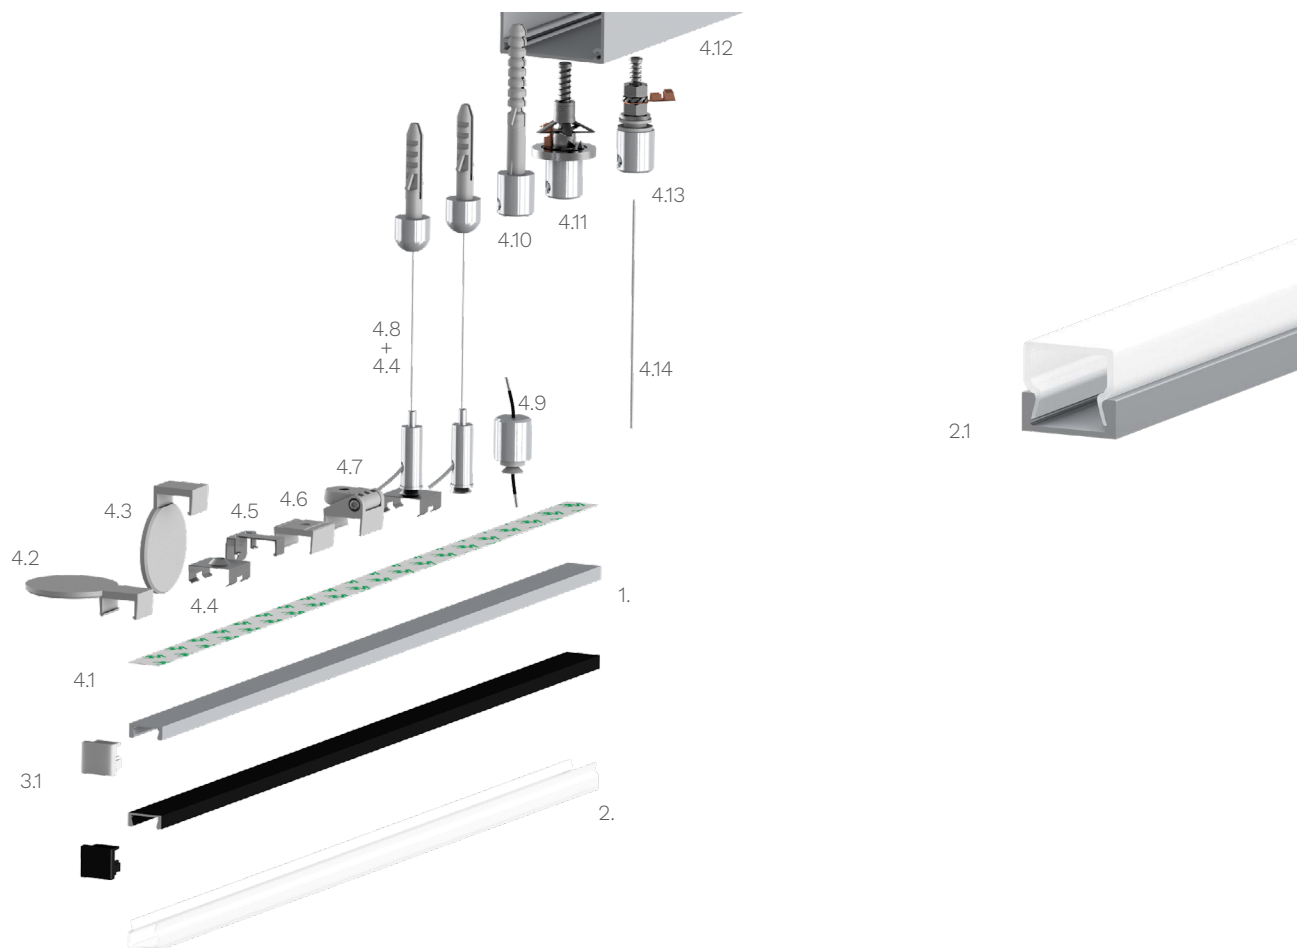

#### Technische Daten LED Alu Profil SKP-E

Oberfläche	alu natur oder schwarz eloxiert
max. Länge	300cm
Montage	doppelseitiges Klebeband, Montagekleber, Montageclips, Montagepads, Befestiger, Verschrauben
Lieferumfang	LED Alu Profil, gewählte Abdeckung, ggf. rückseitig 3M Klebeband

#### Technische Daten Abdeckungen für LED Alu Profil SKP-E

Montage	Abdeckung zum Einclipsen
ABD E-K	eckig opal, erhöhte UV Beständigkeit 60% Lichtdurchlässigkeit

Zubehör für das LED Alu Profil SKP-E (Art.-Nr)

1.	LED Alu Profil SKP-E (Alu Profil SKP-E) (ohne Abdeckung)	7,00€ /m	4.6	Montageclip aus Kunststoff für LED Alu Profil SKP (K-24041)	0,99€ /Stk
2.	Abdeckungen		4.7	Montageclip aus Kunststoff mit Gelenk für LED Alu Profil SKP (K-24154)	3,99€ /Stk
2.1	Abdeckung eckig opal (ABD E-K)	9,90€ /m	4.8	Seilabhängung 329 mit Senkkopfschraube (16754)	12,00€ /Set
3.1	Endkappe SKP-E aus Kunststoff (SKP-E-cap)	0,99€ /Stk	4.9	Befestiger für LED Alu Profile (K-00649)	7,90€ /Stk
4.1	doppelseitiges 3M Klebeband	1,00€ /m	4.10	Befestiger für Betondecke (K-42107)	7,90€ /Stk
4.2	Montagepad für LED Alu Profil SKP (K-24121)	2,69€ /Stk	4.11	Befestiger für Gipsdecke (K-42552)	14,90€ /Stk
4.3	Montagepad 90° für LED Alu Profil SKP (K-24122)	2,69€ /Stk	4.12	Alu Netzteil Box - Verkleidung (Box-Alu)	ab 12,48€
4.4	Montageclip für LED Alu Profil SKP (14241)	0,99€ /Stk	4.13	Befestigung Netzteilbox längs (K-00643)	9,90€ /Stk
4.5	Befestigungsclip für LED Alu Profile SKP, SKTP (Art. 17487)	2,19€ /Stk		Stahlseil (K-00066) (200cm)	1,80€ /Stk