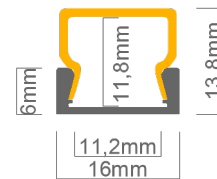

#### Technische Daten LED Alu Profil SKP-E

Oberfläche	alu natur oder schwarz eloxiert
max. Länge	300cm
Montage	doppelseitiges Klebeband, Montagekleber, Montageclips, Montagepads, Befestiger, Verschrauben
Lieferumfang	LED Alu Profil, gewählte Abdeckung, ggf. rückseitig 3M Klebeband

#### Technische Daten Abdeckungen für LED Alu Profil SKP-E

Montage	Abdeckung zum Einclipsen
ABD E-K	eckig opal, erhöhte UV Beständigkeit 60% Lichtdurchlässigkeit

Zubehör für das LED Alu Profil SKP-E (Art.-Nr)