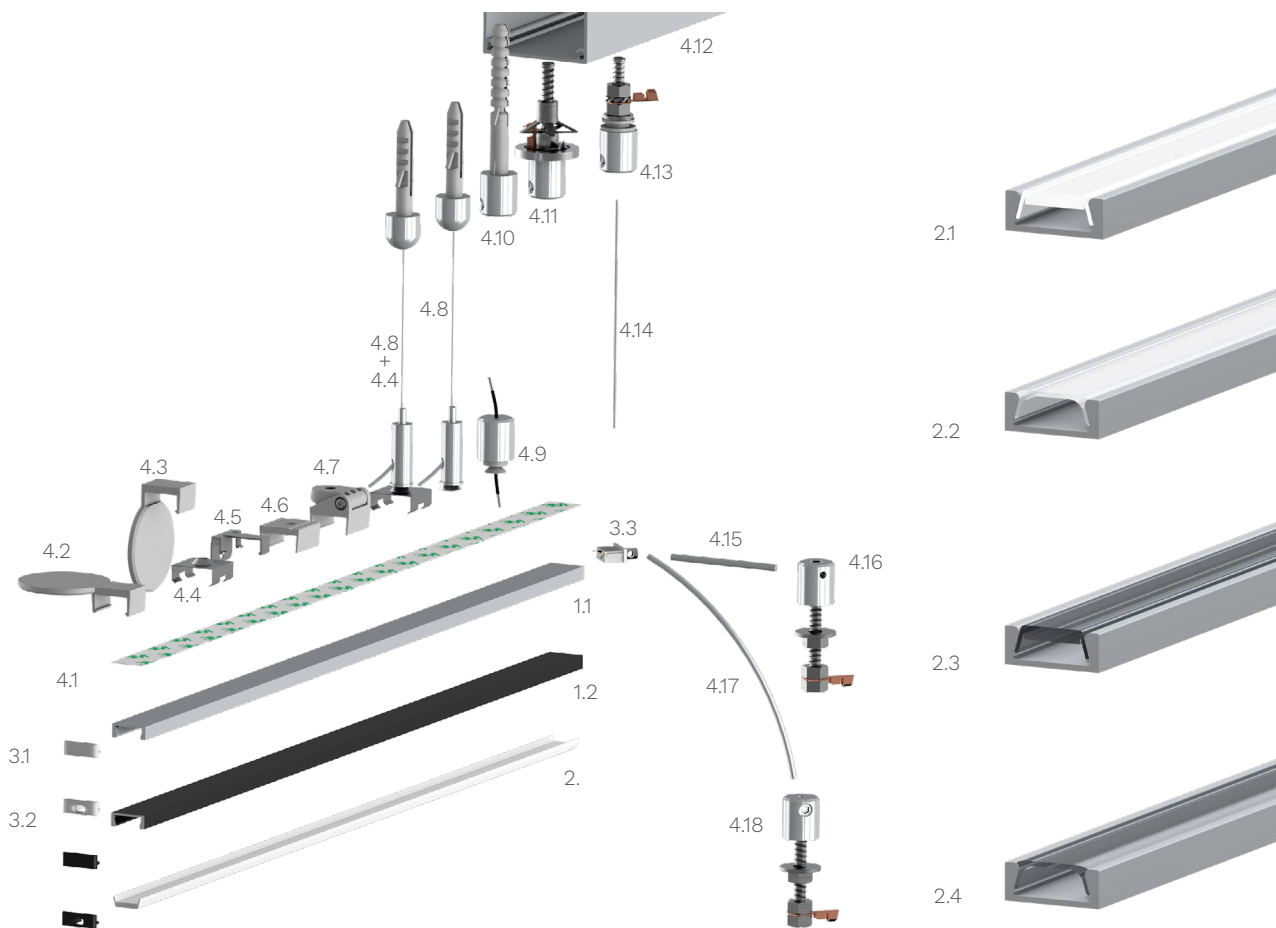

Technische Daten LED Alu Profil SKP

Oberfläche	alu oder schwarz eloxiert
max. Länge	300cm
Montage	doppelseitiges Klebeband, Montagekleber, Montageclips, Montagepads, Befestiger, Verschrauben
Lieferumfang	LED Alu Profil, gewählte Abdeckung, ggf. rückseitig 3M Klebeband

Technische Daten Abdeckungen für LED Alu Profil SKP

Montage	Abdeckung zum Einclippen
ABD HS-O	HS hochglanz opal, UV beständig 73% Lichtdurchlässigkeit
ABD K-O	opal, 65% Lichtdurchlässigkeit
ABD HS-K	HS klar, UV beständig 95% Lichtdurchlässigkeit
ABD K-K	klar, 91% Lichtdurchlässigkeit