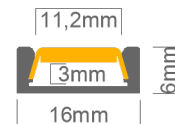

Technische Daten LED Alu Profil SKP

Oberfläche	alu oder schwarz eloxiert
max. Länge	300cm
Montage	doppelseitiges Klebeband, Montagekleber, Montageclips, Montagepads, Befestiger, Verschrauben
Lieferumfang	LED Alu Profil, gewählte Abdeckung, ggf. rückseitig 3M Klebeband

Technische Daten Abdeckungen für LED Alu Profil SKP

Montage	Abdeckung zum Einclippen
ABD HS-O	HS hochglanz opal, UV beständig 73% Lichtdurchlässigkeit
ABD K-O	opal, 65% Lichtdurchlässigkeit
ABD HS-K	HS klar, UV beständig 95% Lichtdurchlässigkeit
ABD K-K	klar, 91% Lichtdurchlässigkeit