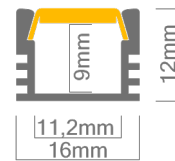

Technische Daten LED Alu Profil SKT

| | |
|--------------|---|
| Oberfläche | alu eloxiert |
| max. Länge | 300cm |
| Montage | doppelseitiges Klebeband, Montagekleber, Montageclips, Befestiger, Verschrauben |
| Lieferumfang | LED Alu Profil, gewählte Abdeckung, ggf. rückseitig 3M Klebeband |

Technische Daten Abdeckungen für LED Alu Profil SKT

| | |
|----------|---|
| Montage | Abdeckung zum Einclipsen |
| ABD HS-O | HS hochglanz opal, UV beständig 70% Lichtdurchlässigkeit |
| ABD K-O | opal, 80% Lichtdurchlässigkeit |
| ABD HS-K | HS klar, UV beständig 96% Lichtdurchlässigkeit |
| ABD K-K | klar, 98% Lichtdurchlässigkeit |