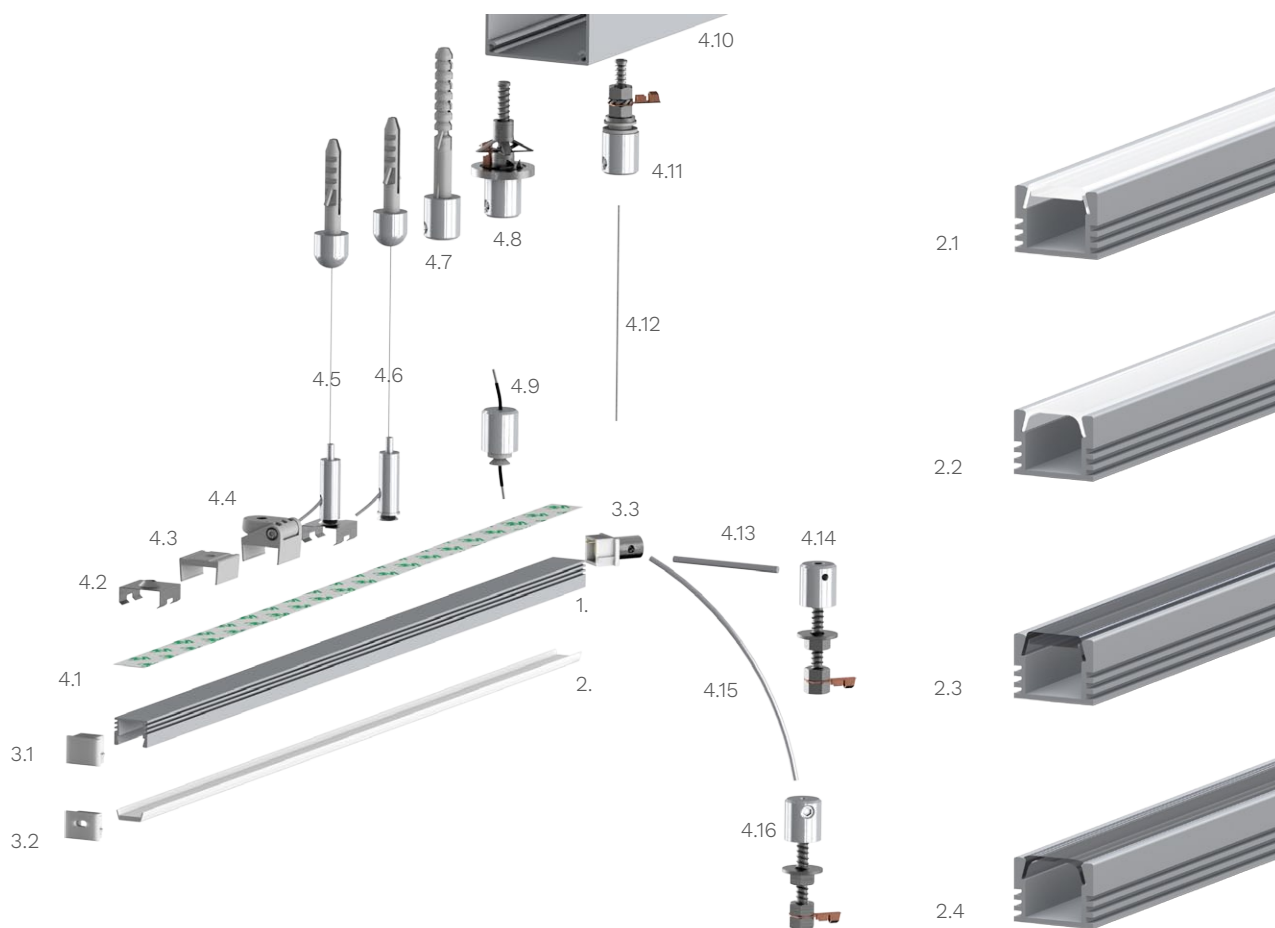

Technische Daten LED Alu Profil SKT

| | |
|--------------|---|
| Oberfläche | alu eloxiert |
| max. Länge | 300cm |
| Montage | doppelseitiges Klebeband, Montagekleber, Montageclips, Befestiger, Verschrauben |
| Lieferumfang | LED Alu Profil, gewählte Abdeckung, ggf. rückseitig 3M Klebeband |

Technische Daten Abdeckungen für LED Alu Profil SKT

| | |
|----------|---|
| Montage | Abdeckung zum Einclipsen |
| ABD HS-O | HS hochglanz opal, UV beständig 70% Lichtdurchlässigkeit |
| ABD K-O | opal, 80% Lichtdurchlässigkeit |
| ABD HS-K | HS klar, UV beständig 96% Lichtdurchlässigkeit |
| ABD K-K | klar, 98% Lichtdurchlässigkeit |