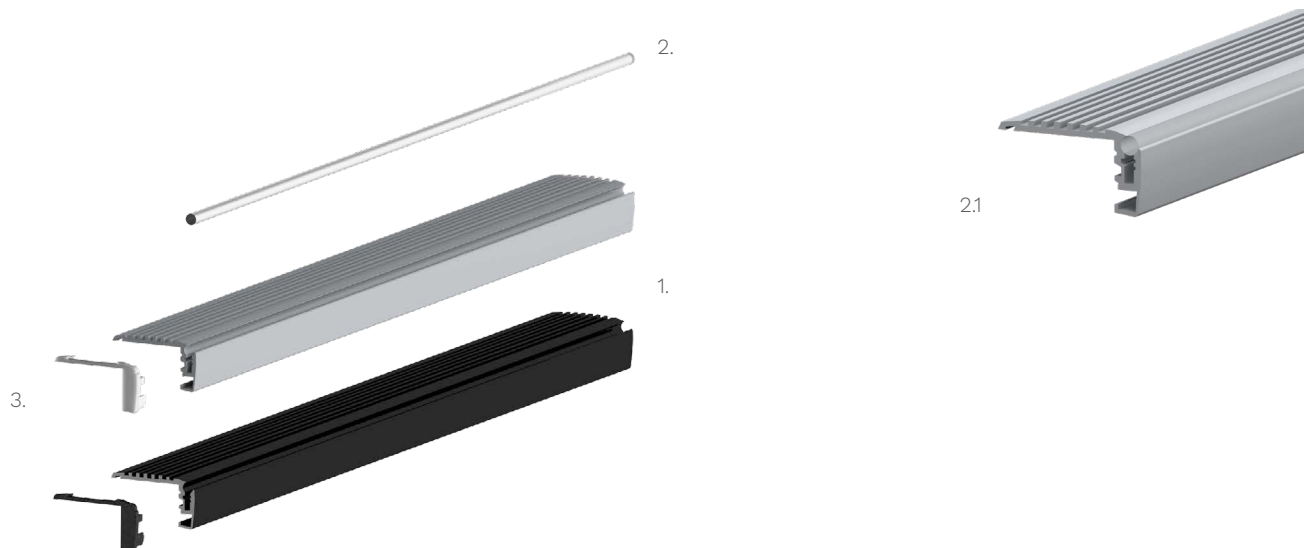

Technische Daten LED Alu Profil STEKO

Oberfläche	alu oder schwarz eloxiert
max. Länge	300cm
Besonderheit	Profil ist trittfest
Montage	Verschrauben
Lieferumfang	LED Alu Profil, Anti-Rutsch-Streifen

Zubehör für das LED Alu Profil STEKO (Art.-Nr)

1.1	LED Alu Profil STEKO eloxiert (Alu Profil STEKO) (ohne Abdeckung)	28,00€ /m	2.	Anti-Rutsch-Streifen	inkl.
1.2	LED Alu Profil STEKO schwarz eloxiert (Alu Profil STEKO) (ohne Abdeckung)	32,00€ /m	3.	Endkappen STEKO aus Kunststoff (14880)	1,99€ /Paar