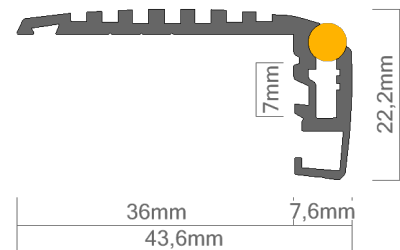

Technische Daten LED Alu Profil STEKO

Oberfläche	alu oder schwarz eloxiert
max. Länge	300cm
Besonderheit	Profil ist trittfest
Montage	Verschrauben
Lieferumfang	LED Alu Profil, Anti-Rutsch-Streifen

Zubehör für das LED Alu Profil STEKO (Art.-Nr)

1.1	LED Alu Profil STEKO eloxiert (Alu Profil STEKO) (ohne Abdeckung)	28,00€ /m	2.	Anti-Rutsch-Streifen	inkl.
1.2	LED Alu Profil STEKO schwarz eloxiert (Alu Profil STEKO) (ohne Abdeckung)	32,00€ /m	3.	Endkappen STEKO aus Kunststoff (14880)	1,99€ /Paar