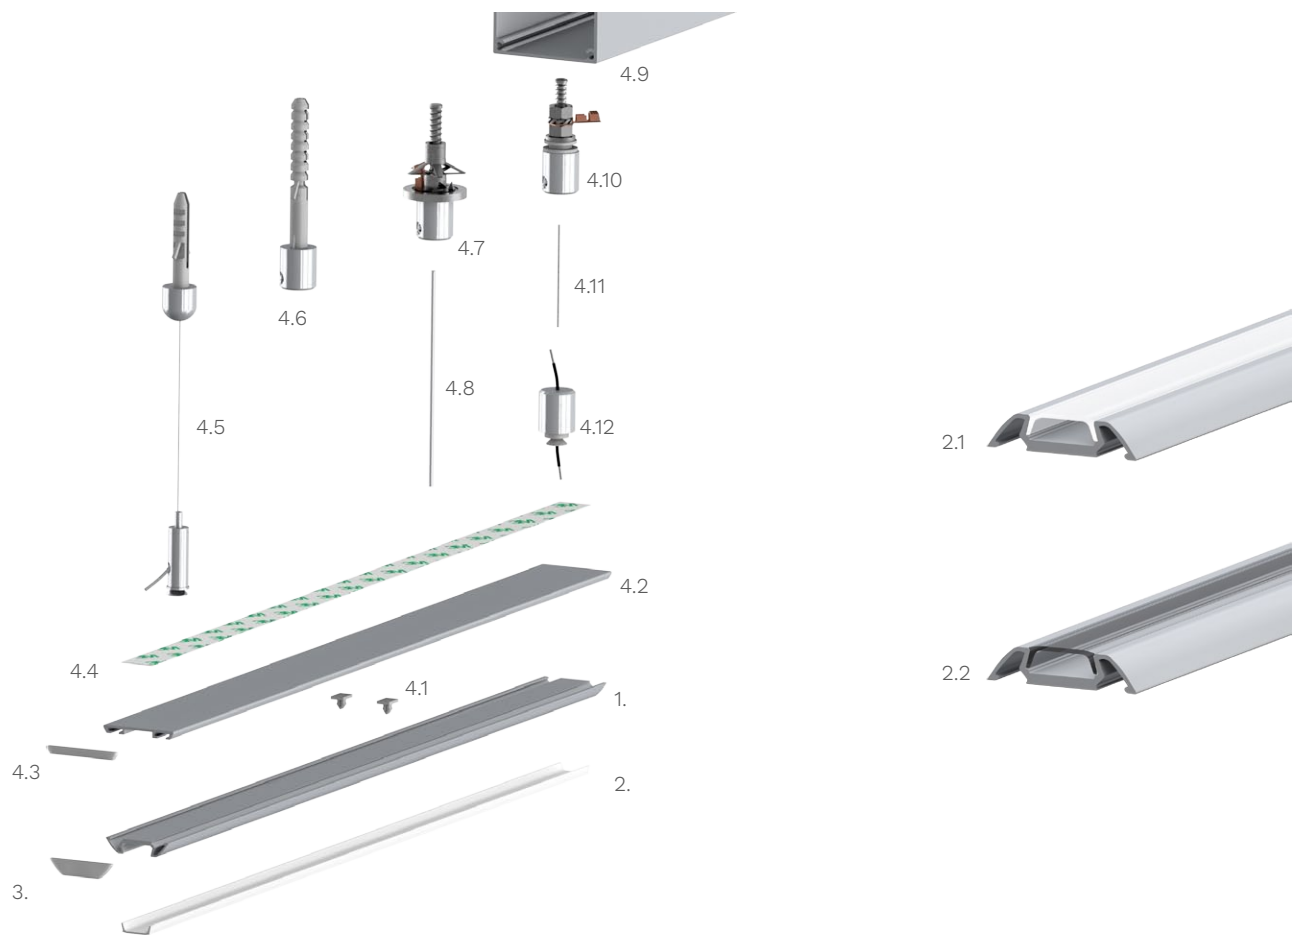

Technische Daten LED Alu Profil STOS

Oberfläche	alu eloxiert
max. Länge	300cm
Montage	Montagekleber, Montageschiene, Befestiger, doppelseitiges Klebeband, Verschrauben
Lieferumfang	LED Alu Profil, gewählte Abdeckung, ggf. rückseitig 3M Klebeband

Technische Daten Abdeckungen für LED Alu Profil STOS

Montage	Abdeckung zum Einclippen
ABD K12-O	opal, UV beständig 80% Lichtdurchlässigkeit
ABD K12-K	klar, 98% Lichtdurchlässigkeit

Zubehör für das LED Alu Profil STOS (Art.-Nr)

1.	LED Alu Profil STOS (Alu Profil STOS) (ohne Abdeckung)	9,50€ /m	4.5	Seilabhängung für LED Alu Profil STOS (16754)	12,00€ /Set
2.	Abdeckungen		4.6	Befestiger für Betondecke (K-42107)	7,90€ /Stk
2.1	Abdeckung opal (ABD K12-O)	4,50€ /m	4.7	Befestiger für Gipsdecke (K-42552)	14,90€ /Stk
2.2	Abdeckung klar (ABD K12-K)	4,50€ /m	4.8	Messingstab (K-42501) (100cm)	7,49€ /Stk
3.	Endkappe STOS aus Kunststoff (14421)	0,99€ /Stk	4.9	Alu Netzteil Box - Verkleidung (Box-Alu)	ab 10,95€
4.1	Einraster für LED Profil STOS (14946)	0,49€ /Stk	4.10	Befestigung Netzteilbox längs (K-00643)	9,90€ /Stk
4.2	Montageschiene STOS (STOS-MONTAGE)	9,00€ /m	4.11	Stahlseil (K-00066) (200cm)	1,80€ /Stk
4.3	Endkappe aus Kunststoff für Montageschiene STOS (14997)	1,20€ /Stk	4.12	Befestiger für LED Alu Profile (K-00649)	7,90€ /Stk
4.4	doppelseitiges 3M Klebeband	1,00€ /m			