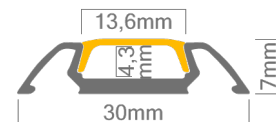

Technische Daten LED Alu Profil STOS

Oberfläche	alu eloxiert
max. Länge	300cm
Montage	Montagekleber, Montageschiene, Befestiger, doppelseitiges Klebeband, Verschrauben
Lieferumfang	LED Alu Profil, gewählte Abdeckung, ggf. rückseitig 3M Klebeband

Technische Daten Abdeckungen für LED Alu Profil STOS

Montage	Abdeckung zum Einclippen
ABD K12-O	opal, UV beständig 80% Lichtdurchlässigkeit
ABD K12-K	klar, 98% Lichtdurchlässigkeit

Zubehör für das LED Alu Profil STOS (Art.-Nr)