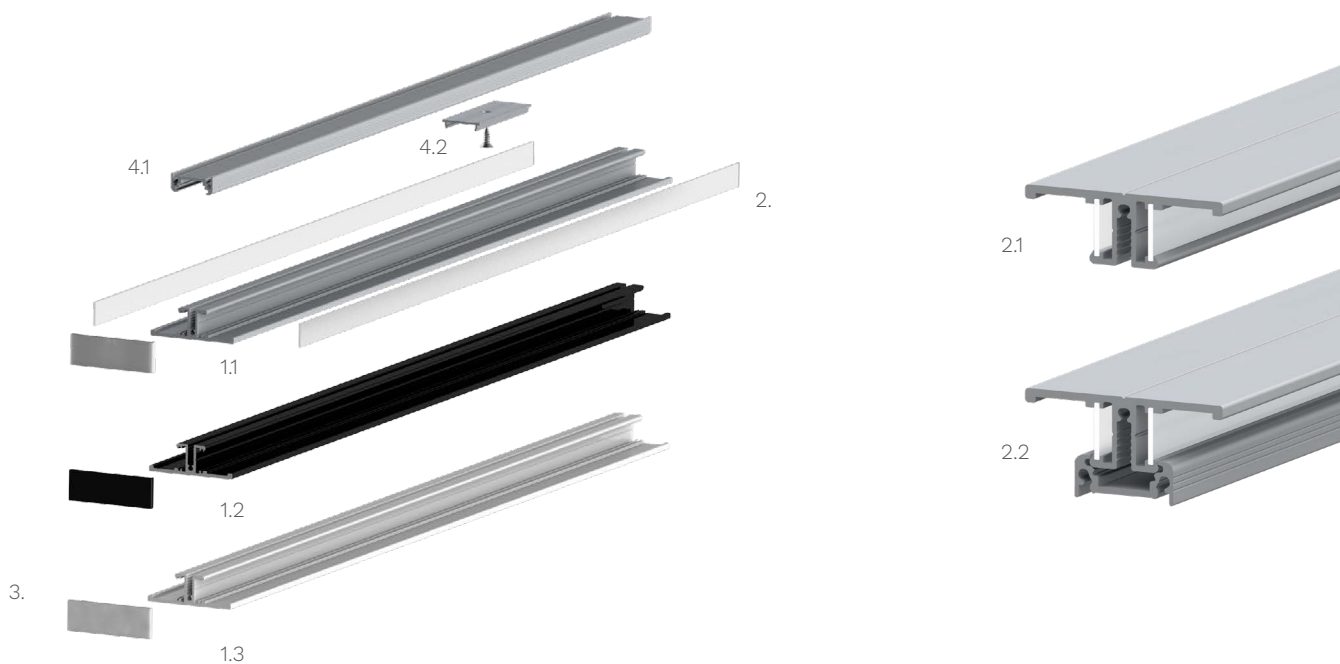

Technische Daten LED Alu Profil T

Oberfläche	alu eloxiert oder pulverbeschichtet schwarz (RAL9005) oder weiß (RAL9003)
max. Länge	300cm (auch in schwarz oder weiß)
Montage	Montageschiene N, Montageschiene
Lieferumfang	LED Alu Profil, satinierte Abdeckung (2x), ggf. Montageclips oder Montageschiene N

Technische Daten Abdeckungen für LED Alu Profil T

Montage	Abdeckung zum Einschieben
ABD B-S	satiniert, UV beständig, 90% Lichtdurchlässigkeit, (max. 200cm am Stück)

Zubehör für das LED Alu Profil T (Art.-Nr)

1.1	LED Alu Profil T eloxiert (Alu Profil T) (ohne Abdeckung)	13,00€ /m	2.2	LED Alu Profil T mit Montageschiene N	ab 18,90€/m
1.2	LED Alu Profil T pulverbeschichtet schwarz (Alu Profil T) (ohne Abdeckung)	15,00€ /m	3.	Endkappe T aus Kunststoff (T-cap)	0,99€ /Stk
1.3	LED Alu Profil T pulverbeschichtet weiß (Alu Profil T) (ohne Abdeckung)	15,00€ /m	4.1	Montageschiene N	ab 7,90€ /m
2.	Abdeckung satiniert zum Einschieben (ABD B-S)	1,00€ /m	4.2	Montageschiene für LED Alu Profil T (14335)	0,99€ /Stk
2.1	LED Alu Profil T				