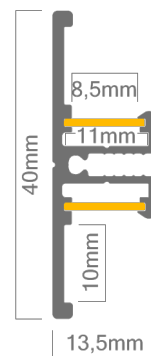

#### Technische Daten LED Alu Profil T

Oberfläche	alu eloxiert oder pulverbeschichtet schwarz (RAL9005) oder weiß (RAL9003)
max. Länge	300cm (elox.), 200cm (schwarz oder weiß)
Montage	Montageschiene N, Montageschiene
Lieferumfang	LED Alu Profil, satinierte Abdeckung (2x), ggf. Montageclips oder rückseitig 3M Klebeband

#### Technische Daten Abdeckungen für LED Alu Profil T

Montage	Abdeckung zum Einschieben
ABD B-S	satiniert, UV beständig, 90% Lichtdurchlässigkeit, (max. 200cm am Stück)

Zubehör für das LED Alu Profil T (Art.-Nr)

1.1	LED Alu Profil T eloxiert (Alu Profil T) (ohne Abdeckung)	11,00€ /m	2.2	LED Alu Profil T mit Montageschiene N	ab 18,90€/m
1.2	LED Alu Profil T pulverbeschichtet schwarz (Alu Profil T) (ohne Abdeckung)	13,00€ /m	3.	Endkappe T aus Kunststoff (T-cap)	0,99€ /Stk
1.3	LED Alu Profil T pulverbeschichtet weiß (Alu Profil T) (ohne Abdeckung)	13,00€ /m	4.1	Montageschiene N	ab 7,90€ /m
2.	Abdeckung satiniert zum Einschieben (ABD B-S)	1,00€ /m	4.2	Montageschiene für LED Alu Profil T (14335)	0,99€ /Stk
2.1	LED Alu Profil T				