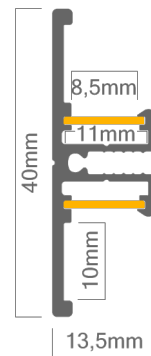

Technische Daten LED Alu Profil T

Oberfläche	alu eloxiert oder pulverbeschichtet schwarz (RAL9005) oder weiß (RAL9003)
max. Länge	300cm (auch in schwarz oder weiß)
Montage	Montageschiene N, Montageschiene
Lieferumfang	LED Alu Profil, satinierte Abdeckung (2x), ggf. Montageclips oder Montageschiene N

Technische Daten Abdeckungen für LED Alu Profil T

Montage	Abdeckung zum Einschieben
ABD B-S	satiniert, UV beständig, 90% Lichtdurchlässigkeit, (max. 200cm am Stück)

Zubehör für das LED Alu Profil T (Art.-Nr)

1.1	LED Alu Profil T eloxiert (Alu Profil T) (ohne Abdeckung)	13,00€ /m	2.2	LED Alu Profil T mit Montageschiene N	ab 18,90€/m
1.2	LED Alu Profil T pulverbeschichtet schwarz (Alu Profil T) (ohne Abdeckung)	15,00€ /m	3.	Endkappe T aus Kunststoff (T-cap)	0,99€ /Stk
1.3	LED Alu Profil T pulverbeschichtet weiß (Alu Profil T) (ohne Abdeckung)	15,00€ /m	4.1	Montageschiene N	ab 7,90€ /m
2.	Abdeckung satiniert zum Einschieben (ABD B-S)	1,00€ /m	4.2	Montageschiene für LED Alu Profil T (14335)	0,99€ /Stk
2.1	LED Alu Profil T				