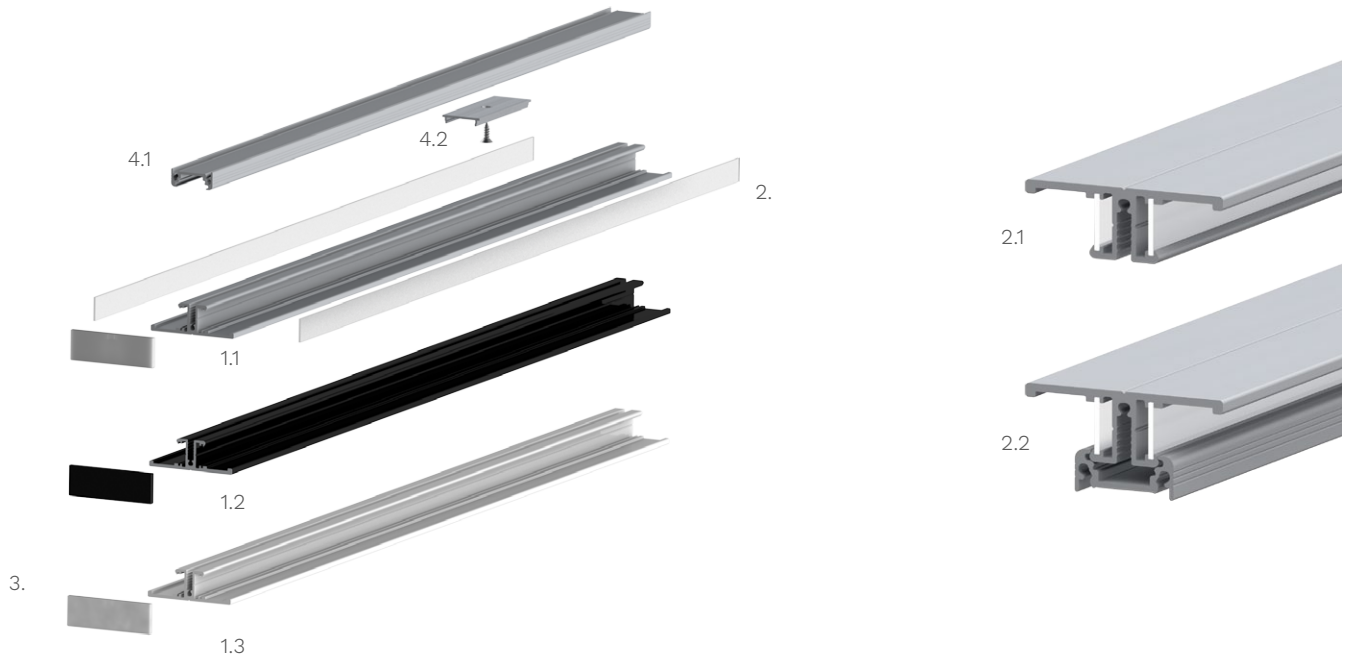

#### Technische Daten LED Alu Profil T

Oberfläche	alu eloxiert oder pulverbeschichtet schwarz (RAL9005) oder weiß (RAL9003)
max. Länge	300cm (elox.), 200cm (schwarz oder weiß)
Montage	Montageschiene N, Montageschiene
Lieferumfang	LED Alu Profil, satinierte Abdeckung (2x), ggf. Montageclips oder rückseitig 3M Klebeband

#### Technische Daten Abdeckungen für LED Alu Profil T

Montage	Abdeckung zum Einschieben
ABD B-S	satiniert, UV beständig, 90% Lichtdurchlässigkeit, (max. 200cm am Stück)

Zubehör für das LED Alu Profil T (Art.-Nr)

1.1	LED Alu Profil T eloxiert (Alu Profil T) (ohne Abdeckung)	11,00€ /m	2.2	LED Alu Profil T mit Montageschiene N	ab 18,90€/m
1.2	LED Alu Profil T pulverbeschichtet schwarz (Alu Profil T) (ohne Abdeckung)	13,00€ /m	3.	Endkappe T aus Kunststoff (T-cap)	0,99€ /Stk
1.3	LED Alu Profil T pulverbeschichtet weiß (Alu Profil T) (ohne Abdeckung)	13,00€ /m	4.1	Montageschiene N	ab 7,90€ /m
2.	Abdeckung satiniert zum Einschieben (ABD B-S)	1,00€ /m	4.2	Montageschiene für LED Alu Profil T (14335)	0,99€ /Stk
2.1	LED Alu Profil T				