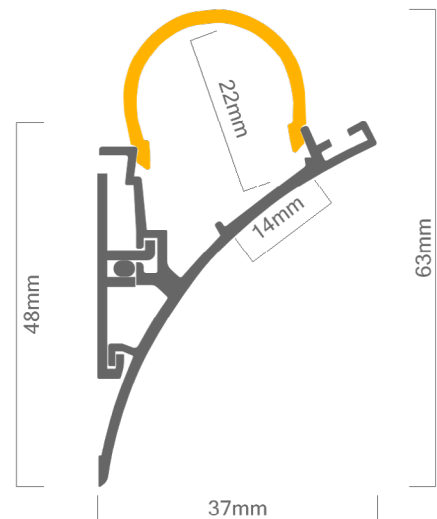

Technische Daten LED Alu Profil WERKIN-R

Oberfläche	alu eloxiert (Profil)
max. Länge	300cm
Montage	Befestigungsfeder, Verschrauben
Lieferumfang	LED Alu Profil, Montageschiene, Montagefeder, gewählte Abdeckung

Technische Daten Abdeckungen für LED Alu Profil WERKIN-R

Montage	Abdeckung zum Einclippen
ABD R22-O	runde Abdeckung opal, UV beständig 50% Lichtdurchlässigkeit

Zubehör für das LED Alu Profil WERKIN-R (Art.-Nr)