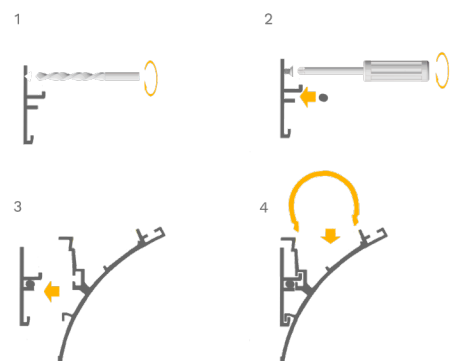

Technische Daten LED Alu Profil WERKIN-R

Oberfläche	alu eloxiert (Profil)
max. Länge	300cm
Montage	Befestigungsfeder, Verschrauben
Lieferumfang	LED Alu Profil, Montageschiene, Montagefeder, gewählte Abdeckung

Technische Daten Abdeckungen für LED Alu Profil WERKIN-R

Montage	Abdeckung zum Einclippen
ABD R22-O	runde Abdeckung opal, UV beständig 50% Lichtdurchlässigkeit

Zubehör für das LED Alu Profil WERKIN-R (Art.-Nr)

1.	LED Alu Profil WERKIN-R (Alu Profil WERKIN-R) (ohne Abdeckung)	21,00€ /m	3.	Endkappen WERKIN-R aus Kunststoff (16788)	3,99€ /Paar
2.	Abdeckungen		4.1	Montagefeder für LED Alu Profil WERKIN (16790)	1,99€ /Stk
2.1	runde Abdeckung opal (ABD R22-O)	12,90€ /m			