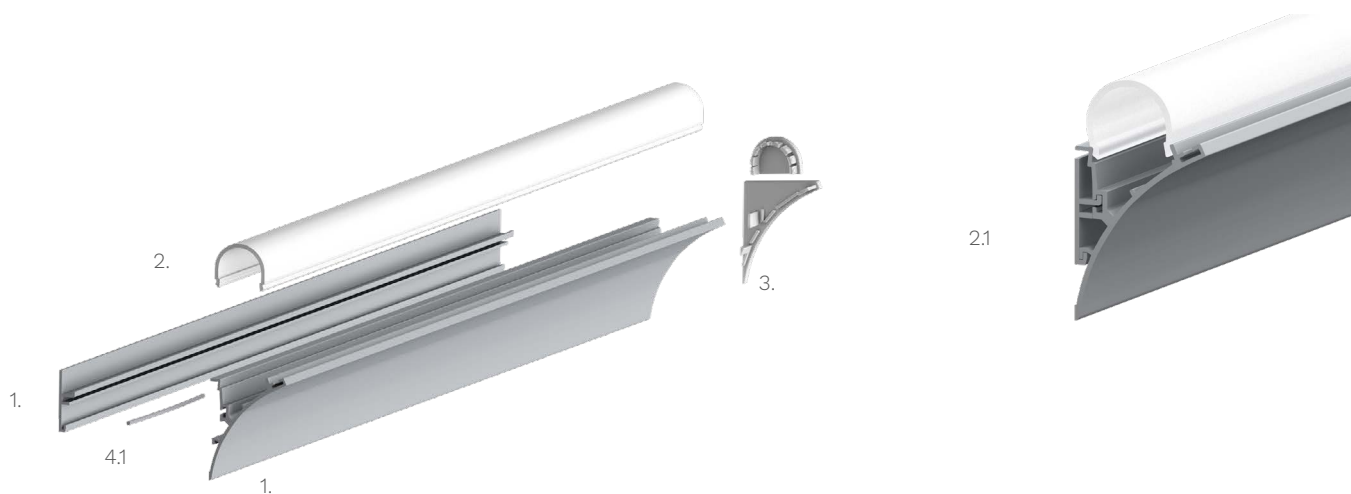

Technische Daten LED Alu Profil WERKIN-R

Oberfläche	alu eloxiert (Profil)
max. Länge	300cm
Montage	Befestigungsfeder, Verschrauben
Lieferumfang	LED Alu Profil, Montageschiene, Montagefeder, gewählte Abdeckung

Technische Daten Abdeckungen für LED Alu Profil WERKIN-R

Montage	Abdeckung zum Einclippen
ABD R22-O	runde Abdeckung opal, UV beständig 50% Lichtdurchlässigkeit

Zubehör für das LED Alu Profil WERKIN-R (Art.-Nr)

1.	LED Alu Profil WERKIN-R (Alu Profil WERKIN-R) (ohne Abdeckung)	21,00€ /m	3.	Endkappen WERKIN-R aus Kunststoff (16788)	3,99€ /Paar
2.	Abdeckungen		4.1	Montagefeder für LED Alu Profil WERKIN (16790)	1,99€ /Stk
2.1	runde Abdeckung opal (ABD R22-O)	12,90€ /m			