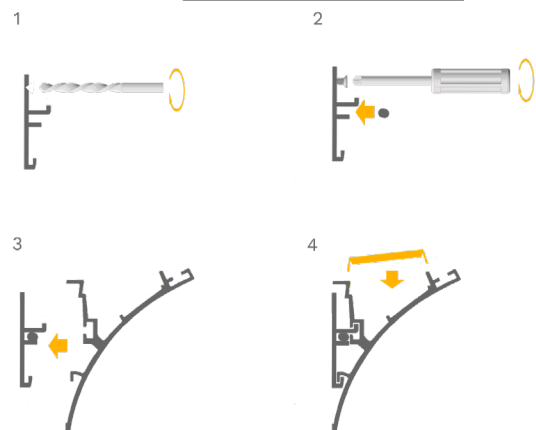

#### Technische Daten LED Alu Profil WERKIN

Oberfläche	alu eloxiert (Profil)
max. Länge	300cm
Montage	Befestigungsfeder, Verschrauben
Lieferumfang	LED Alu Profil, Montageschiene, Montagefeder, gewählte Abdeckung

#### Technische Daten Abdeckungen für LED Alu Profil WERKIN

Montage	Abdeckung zum Einclipsen
ABD HS22-O	HS hochglanz opal, UV beständig 73% Lichtdurchlässigkeit
ABD MATT22	matt opal, 65% Lichtdurchlässigkeit
ABD HS22-K	HS klar, UV beständig 95% Lichtdurchlässigkeit
ABD SAT22	satiniert, UV beständig, 90% Lichtdurchlässigkeit