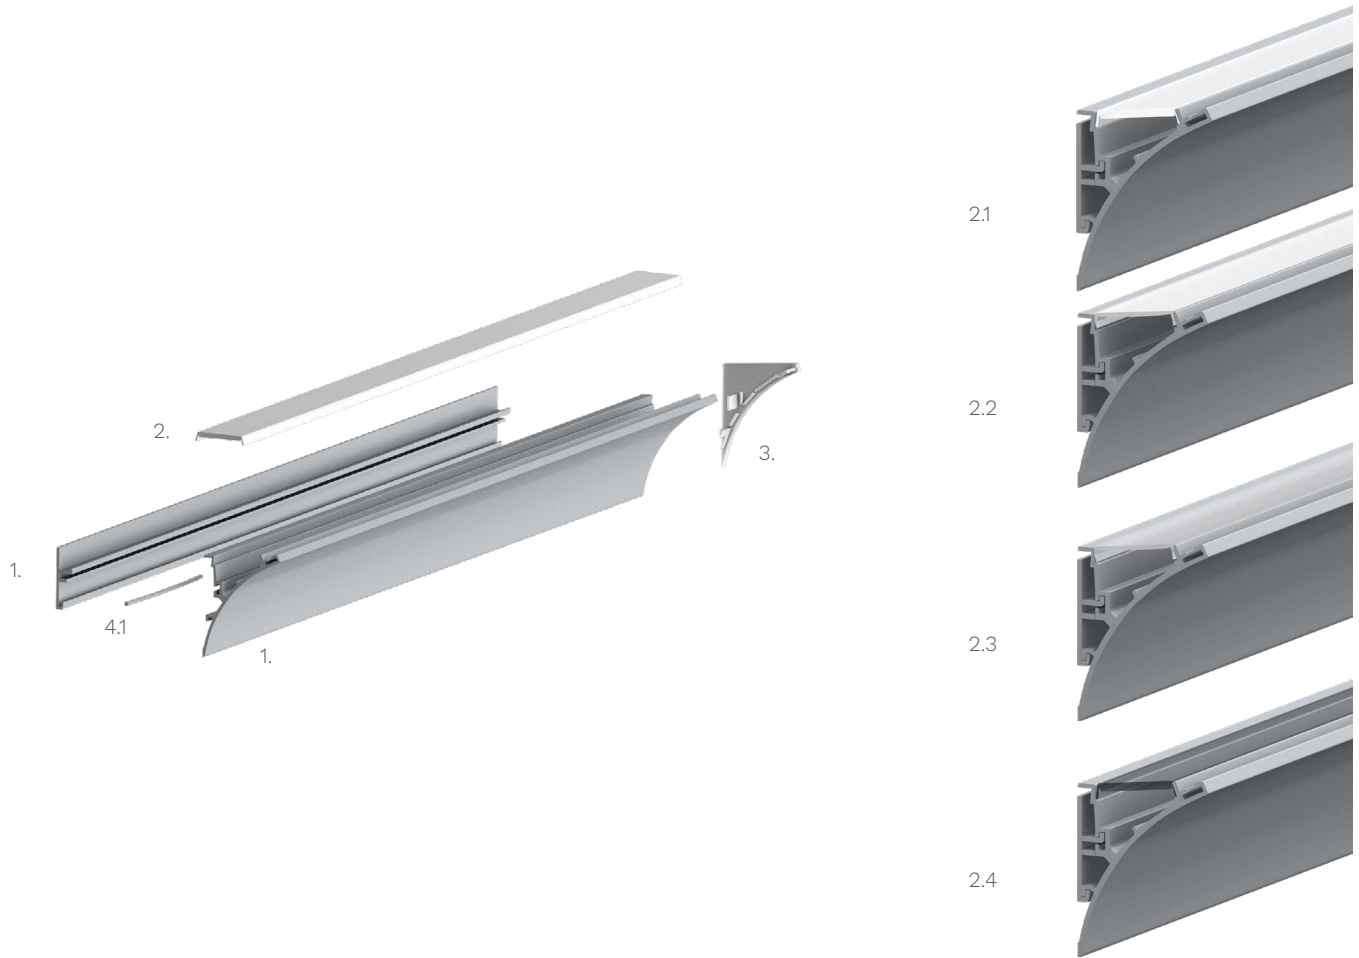

#### Technische Daten LED Alu Profil WERKIN

Oberfläche	alu eloxiert (Profil)
max. Länge	300cm
Montage	Befestigungsfeder, Verschrauben
Lieferumfang	LED Alu Profil, Montageschiene, Montagefeder, gewählte Abdeckung

#### Technische Daten Abdeckungen für LED Alu Profil WERKIN

Montage	Abdeckung zum Einclipsen
ABD HS22-O	HS hochglanz opal, UV beständig 73% Lichtdurchlässigkeit
ABD MATT22	matt opal, 65% Lichtdurchlässigkeit
ABD HS22-K	HS klar, UV beständig 95% Lichtdurchlässigkeit
ABD SAT22	satiniert, UV beständig, 90% Lichtdurchlässigkeit