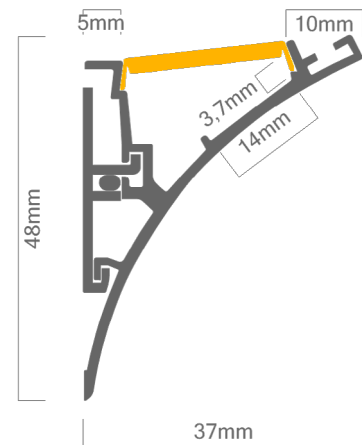

#### Technische Daten LED Alu Profil WERKIN

Oberfläche	alu eloxiert (Profil)
max. Länge	300cm
Montage	Befestigungsfeder, Verschrauben
Lieferumfang	LED Alu Profil, Montageschiene, Montagefeder, gewählte Abdeckung

#### Technische Daten Abdeckungen für LED Alu Profil WERKIN

Montage	Abdeckung zum Einclipsen
ABD HS22-O	HS hochglanz opal, UV beständig 73% Lichtdurchlässigkeit
ABD MATT22	matt opal, 65% Lichtdurchlässigkeit
ABD HS22-K	HS klar, UV beständig 95% Lichtdurchlässigkeit
ABD SAT22	satiniert, UV beständig, 90% Lichtdurchlässigkeit