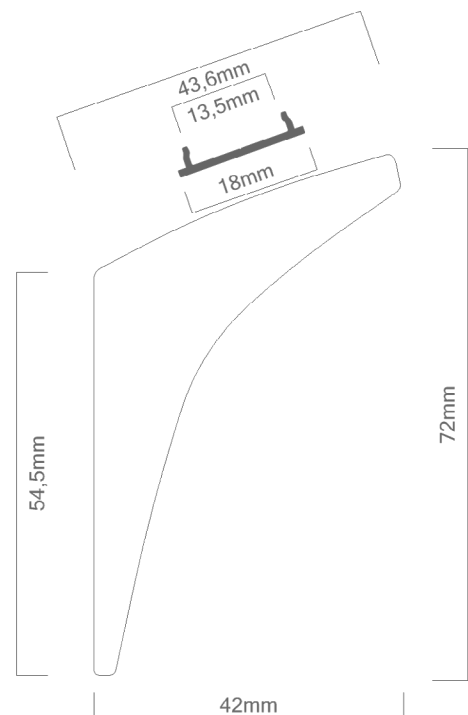

Technische Daten LED Alu Profil LV1

Material	Polymer HD
max. Länge	200cm
Besonderheit	Profil ist anstreichbar
Montage	Montagekleber
Lieferumfang	LED Profil, ggf. Alu Profilschiene

Zubehör für das LED Lichtvouten Profil LV1 (Art.-Nr)

1.	LED Lichtvoutenprofil Profil (LV1 Auswahl)	13,75€ /m	2.1	LED Lichtvouten Profil LV1 mit Alu Profilschiene	14,90€ /m
2.	Alu Profilschiene	3,00€ /m			

Preise sind Bruttopreise inkl. 19% MWSt.