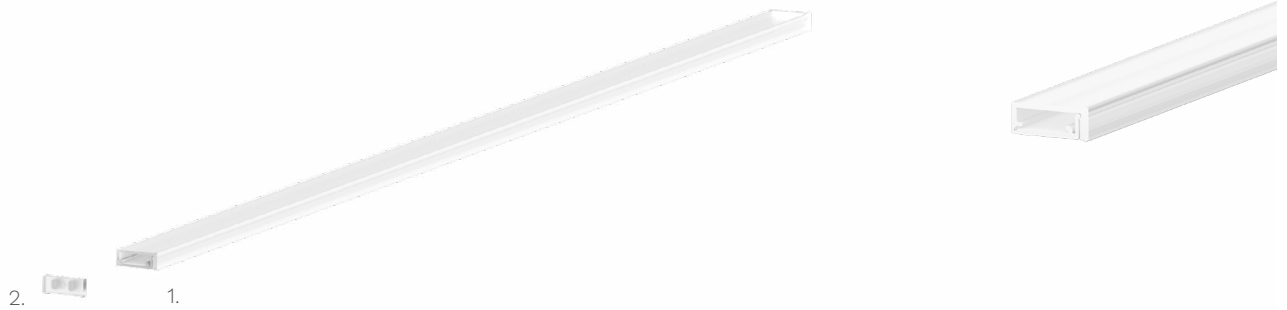

### Technische Daten LED Profil LKP

Material	Kunststoff (PC)
Länge	200cm
Besonderheit	Profil und Abdeckung in einem
Montage	Montagekleber
Lieferumfang	LED Profil LKP in gewählter Länge

1

2

3

Zubehör für LED Profil LKP (Art.-Nr)

1.	LED Profil LKP (LKP Auswahl)	5,50€ /m	2.	Endkappe für LED Profil LKP (17440)	0,49€ /Stk.
----	------------------------------	----------	----	-------------------------------------	-------------

Preise sind Bruttopreise inkl. 19% MWSt.