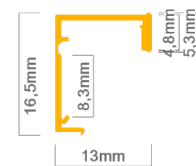

### Technische Daten LED Profil LKP

Material	Kunststoff (PC)
Länge	200cm
Besonderheit	Profil und Abdeckung in einem
Montage	Montagekleber
Lieferumfang	LED Profil LKP in gewählter Länge

1

2

3

Zubehör für LED Profil LKP (Art.-Nr)

1.	LED Profil LKP (LKP Auswahl)	5,50€ /m	2.	Endkappe für LED Profil LKP (17440)	0,49€ /Stk.
----	------------------------------	----------	----	-------------------------------------	-------------

Preise sind Bruttopreise inkl. 19% MWSt.